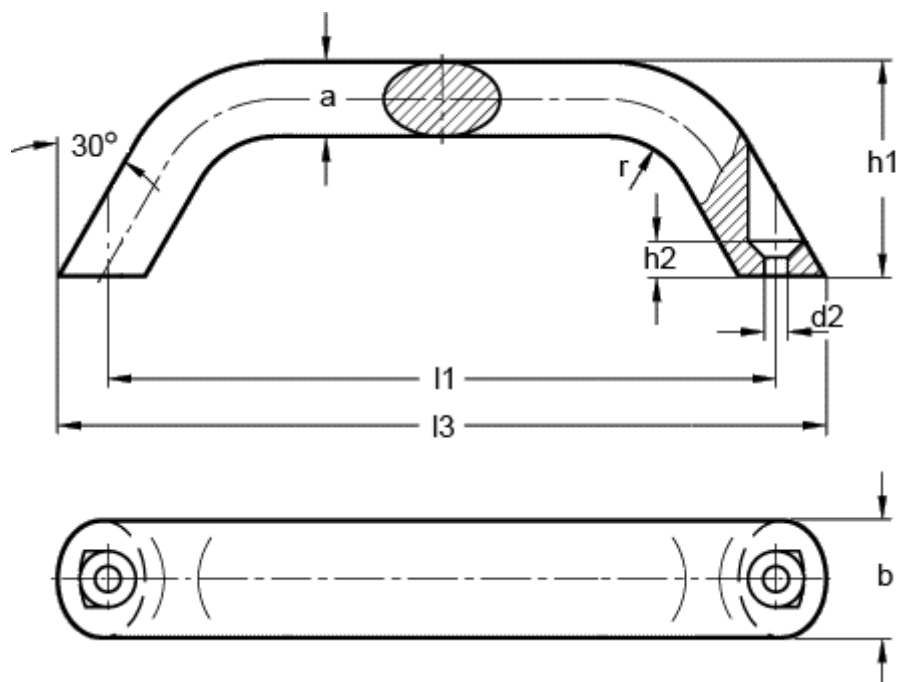

Varenummer: 20565320160BSW

Beskrivelse: E+G Bøjlegreb GN 565.3-20-160-B-SW

Mål

a	= 13
b	= 20
d2	= 5.3
h1	= 45
h2	= 5
l1	= 160
l3 ca.	= 182
r	= 13